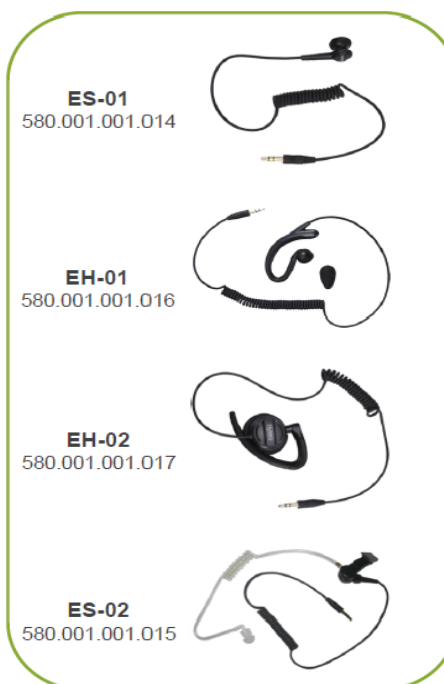

Příslušenství audio			
Ruční repro/mikrofon (IP67) s nouzovým tlačítkem	SM26N1	1 590	1 924
Ruční repro/mikrofon (IP54) s nouzovým tlačítkem a audio konektorem	SM26N2	1 590	1 924
Mikrofon/reproduktor s dvojitým PTT tlačítkem	SM24N4	11 180	13 528
Velké PTT tlačítko kompatibilní s krkafonem a kostním vedením zvuku	POA66	9 960	12 052
Hovorová souprava s potlačením hluku	ECN21	7 650	9 257
Dvoudrátová hovorová souprava z transparentní zvukovou trubicí	EAN24	1 650	1 997
Ovladač PTT+mikrofon pro sluchátka ES-01, ES-02, EH-01, EH-02 (IP54)	ACN-02	730	883
Sluchátko do ucha (pecka)	ES-01	230	278
Sluchátko s transparentním zvukovodem	ES-02	450	545
Sluchátko do ucha C-typ	EH-01	260	315
Sluchátko na ucho D-typ	EH-02	280	339
Hytera Bluetooth PTT tlačítko	POA47	2 310	2 795
Hytera Bluetooth hovorová souprava s duálním PTT	EHW02	4 370	5 288
Skrytá třídílná hovorová souprava (béžová) s transparentním zvukovodem	EAN21	1 340	1 621
Skrytá indukční hovorová s., krční smyčka, bezdrátové sluchátko do ucha	EWN07	26 860	32 501
Skrytá indukční hovorová s., plochý senzor, bezdrátové sluchátko do ucha	EWN08	26 410	31 956
Skryté digitální bezdrátové sluchátko (plochý senzor)	EWN11	6 570	7 950
Bezdrátový přijímač do zvukovodu	POA42	19 850	24 019
Příslušenství pro programování			
Programovací kabel USB	PC45	670	811
Programovací souprava (kabel PC45 + SW)	BC0008	1 140	1 379

Variabilní systém příslušenství pro řady PD6, X1 a Z1p

Basic Modules

Headsets