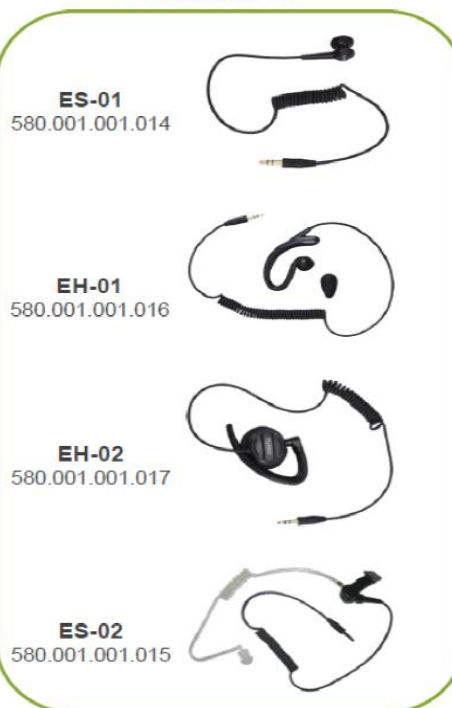

Skrytá hovorová souprava (černá) s transp. zvukovodem	EAM12	510	617
Skrytá dvoudílná hovorová souprava (černá) s transp. zvukovodem	EAM13	560	678
Sluchátko do ucha (pecka) + mikrofon kombinovaný s PTT	ESM12	640	774
Příslušenství pro programování			
Programovací kabel USB	PC76	700	847
Programovací souprava (programovací kabel USB + SW na CD)	BC0010	1 140	1 379

Variabilní systém příslušenství pro řady PD4 a PD5

Basic Modules

Headsets