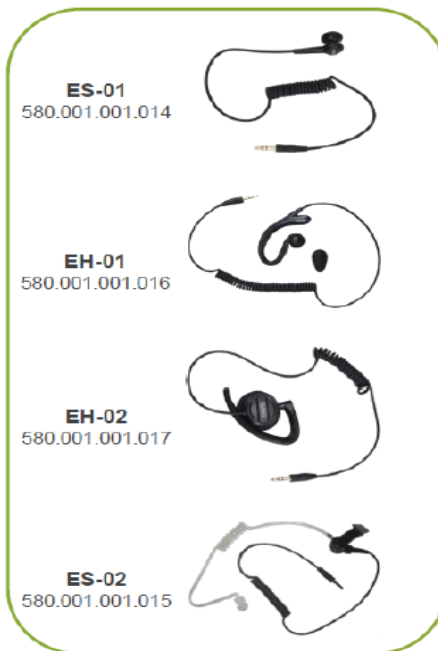

Příslušenství pro programování			
Programovací kabel USB	PC38	810	980
Programovací souprava (programovací kabel USB + SW)	BC0006	1 140	1 379
Příslušenství ostatní			
Přídavná volitelná deska (nutno objednat s radiostanicí)	POA56	1 780	2 154

Variabilní systém příslušenství pro řady PD7 a PT580H

Basic Modules

Headsets