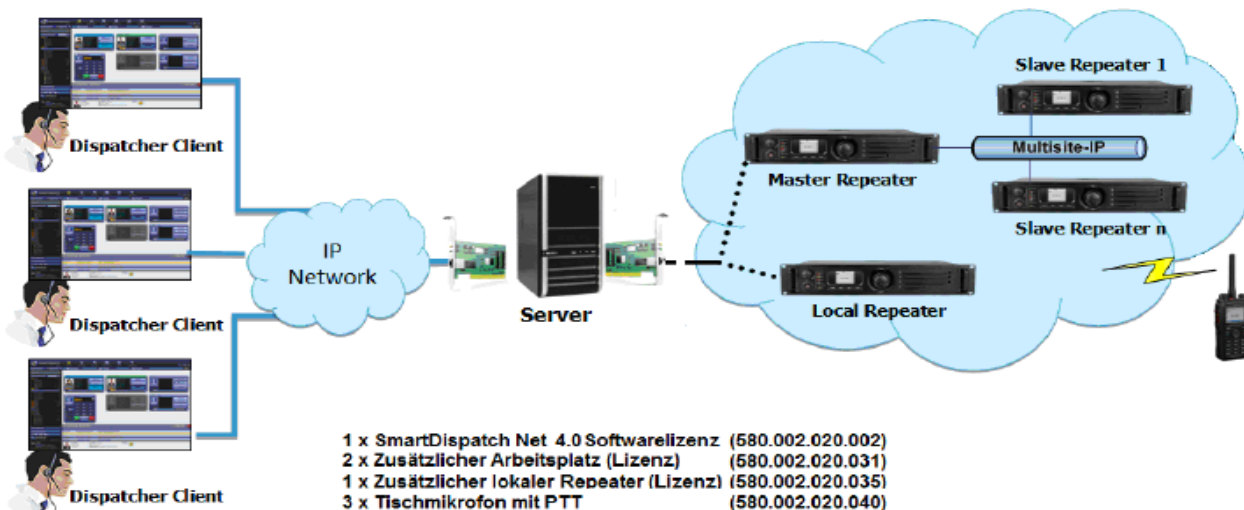

Configuration example 2 – Client-Server dispatcher with repeater and MD785