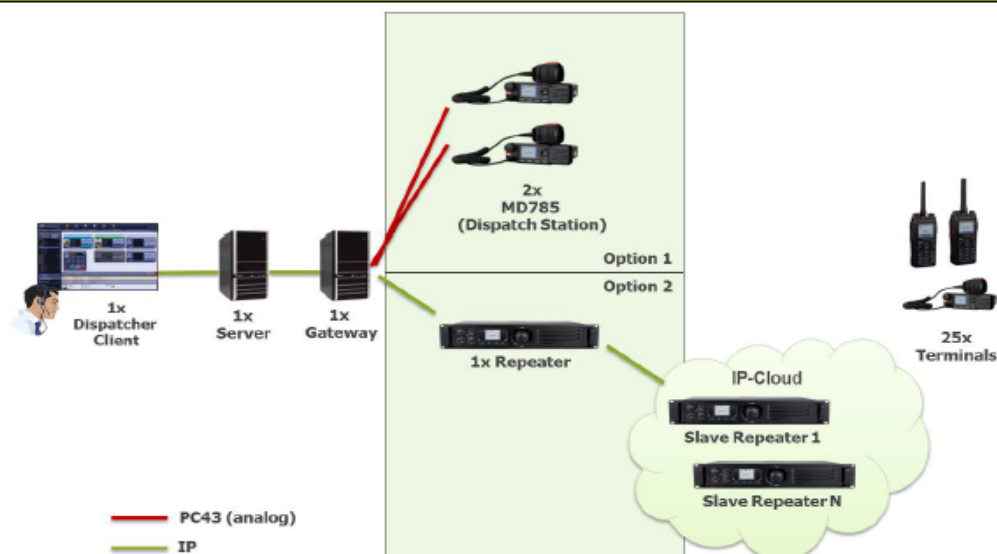

Dispečerská aplikace pro systém DMR Tier II - SW pro hlasový dispečink se záznamem hovorů a událostí, textové zprávy, GPS služby, on-line/off-line mapy, geofencing, reporty, správa terminálů	SmartDispatch		
Základní licence SmartDispatch pro 1x pracovní stanici, 2x MD785(G) pro bezdrátové spojení nebo 1x převaděč s IP připojením, 25 terminálů	SDN40	54 720	66 211
Přídavné licence			
Licence pro další pracovní stanici	SDN40C	8 570	10 370
Licence pro další MD785(G)	SDN40D	10 740	12 995
Licence pro další bránu pro druhou síť DMR	SDN40G	17 160	20 764
Licence pro dalšího účastníka	SDN40T	700	847
Licence pro další převaděč	SDN40R	21 440	25 942
Licence pro používání GoogleMaps v režimu offline	SDN40M	22 080	26 717
Příslušenství			
Propojovací kabel brána-MD785 pro audio a USB	PC43	1 060	1 283
Stolní mikrofon "husí krk" s PTT	DM01U1	15 160	18 344
Nožní spínač (externí PTT)	SC_FS2	1 450	1 755

Configuration example 1 – Line dispatcher with 4 MD785