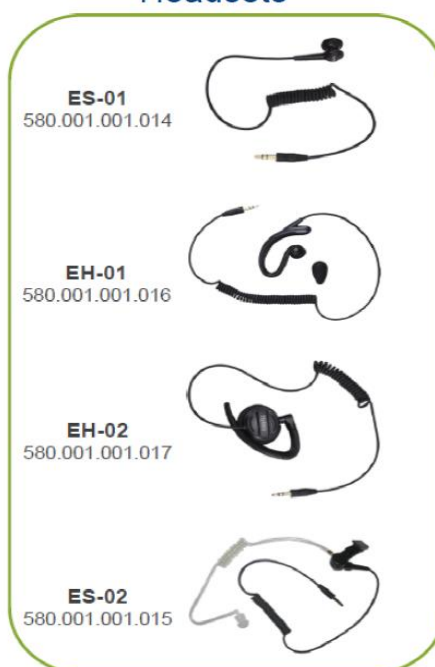

Příslušenství pro nabíjení			
Stolní nabíječ - miska větší	CH10A04	510	617
Stolní nabíječ - miska	CH10A07	510	617
Napáječ (100-240 V) pro stolní nabíječ	PS1018	280	339
Adapter do vozidla 11 - 25 V (DC-DC) pro stolní nabíječ	CHV09	980	1 186
Stolní nabíječ - miska s dvěma pozicemi (pro Li-ion/Ni-MH aku)	CH10A06	1 200	1 452
Napáječ (100-240 V) pro stolní nabíječ s dvěma pozicemi	PS2004	390	472
Optimalizační systém pro akumulátory (6 pozic)	MCA05	31 280	37 849
Aku adaptér pro MCA05	POA38	450	545
6ti násobný nabíječ vč. zdroje (max. 2500 mAh)	MCA08	6 760	8 180
Aku adaptér pro MCA02, MCA03, MCA06, MCA08 a MCA10	POA59	230	278
Napáječ (bez kabelu 230 V) pro multinabíječ MCA08 a MCA10	PS7501	2 120	2 565
Příslušenství audio			
Ruční repro/mikrofon	SM08M3	560	678
Ruční repro/mikrofon (IP55), robustnější provedení, regulace hlasitosti	SM13M1	1 200	1 452
Ruční repro/mikrofon (IP54), kompaktní, robustní, bez nouzového tlačítka	SM26M1	1 390	1 682
Ovladač PTT+mikrofon pro sluchátka ES-01, ES-02, EH-01, EH-02 (IP54)	ACM-01	510	617
Sluchátko do ucha (pecka)	ES-01	230	278
Sluchátko s transparentním zvukovodem	ES-02	450	545
Sluchátko do ucha C-typ	EH-01	260	315
Sluchátko na ucho D-typ	EH-02	280	339
Skrytá hovorová souprava (černá) s transp. zvukovodem	EAM12	510	617
Skrytá dvoudílná hovorová souprava (černá) s transp. zvukovodem	EAM13	560	678
Sluchátko do ucha (pecka) + mikrofon kombinovaný s PTT	ESM12	640	774
Příslušenství pro programování			
Programovací kabel USB	PC63	700	847
Programovací souprava (programovací kabel USB + SW na CD)	BC0007	1 140	1 379

Variabilní systém příslušenství pro řady PD4 a PD5

Basic Modules

Headsets