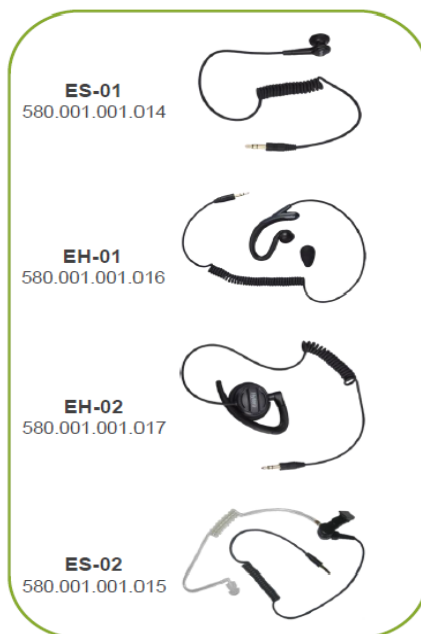

Příslušenství audio			
Ruční repro/mikrofon (IP67) s nouzovým tlačítkem	SM26N1	1 590	1 924
Ruční repro/mikrofon (IP54) s nouzovým tlačítkem a audio konektorem	SM26N2	1 590	1 924
Mikrofon/reproduktor s dvojitým PTT tlačítkem	SM24N4	11 180	13 528
Velké PTT tlačítko kompatibilní s krkafonem a kostním vedením zvuku	POA66	9 960	12 052
Hovorová souprava s potlačením hluku	ECN21	7 650	9 257
Bezdrátová hovorová souprava (ADN-02 + ESW01)	ESW01-N2	4 540	5 493
Bezdrátový adaptér pro použití s ESW01	ADN-02	2 280	2 759
Bezdrátová souprava (pro použití s ADN-02)	ESW01	2 280	2 759
Dvoudrátová hovorová souprava z transparentní zvukovou trubicí	EAN24	1 650	1 997
Ovladač PTT+mikrofon pro sluchátka ES-01, ES-02, EH-01, EH-02 (IP54)	ACN-02	730	883
Sluchátko do ucha (pecka)	ES-01	230	278
Sluchátko s transparentním zvukovodem	ES-02	450	545
Sluchátko do ucha C-typ	EH-01	260	315
Sluchátko na ucho D-typ	EH-02	280	339
Příslušenství pro programování			
Programovací kabel USB	PC45	670	811
Programovací souprava (kabel PC45 + SW na CD)	BC0008	1 140	1 379

Variabilní systém příslušenství pro řady PD6, X1 a Z1p

Basic Modules

Headsets